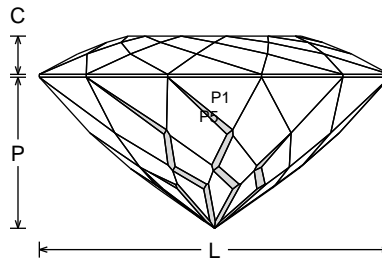

Zeus' Eye

Jon Olaf Svane - May 2019

Facet Data

Pavilion facets	84	Pavilion tiers	13
Girdle facets	12	Girdle tiers	1
Crown facets	49	Crown tiers	5
Total facets	145	Total tiers	19

Size Data

L/W	1.000	P/W	0.431
H/W	0.548	C/W	0.109
V/W³	0.192	P/C	3.950

Design Data

Angles for R.I.	1.54
Index gear	96

Pavilion

G1	90.00	96-08-16-24-32-40-48-56-64-72-80-88
P1	47.75	96-08-16-24-32-40-48-56-64-72-80-88
P2	43.63	02-10-18-26-34-42-50-58-66-74-82-90
P3	39.64	04-12-20-28-36-44-52-60-68-76-84-92
P4	35.77	06-14-22-30-38-46-54-62-70-78-86-94
P5	45.37	01-09-49-57
P6	40.92	07-47-55-95
P7	34.91	03-11-19-27-35-43-51-59-67-75-83-91
P8	37.49	05-37-45-53-85-93
P9	37.68	26.0-74.0
P10	41.29	24-72
P11	37.04	18-66
P12	39.94	38-86
P13	37.11	13-61

Crown

C1	28.02	96-08-16-24-32-40-48-56-64-72-80-88
C2	23.69	02-10-18-26-34-42-50-58-66-74-82-90
C3	19.51	04-12-20-28-36-44-52-60-68-76-84-92
C4	15.46	06-14-22-30-38-46-54-62-70-78-86-94
T	0.00	40.8