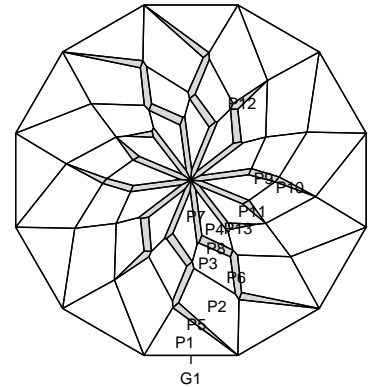

## Facet Data

Pavilion facets	84	Pavilion tiers	13
Girdle facets	12	Girdle tiers	1
Crown facets	49	Crown tiers	5
<b>Total facets</b>	<b>145</b>	<b>Total tiers</b>	<b>19</b>

## Size Data

L/W	1.000	P/W	0.431
H/W	0.548	C/W	0.109
V/W <sup>3</sup>	0.192	P/C	3.950

## Design Data

Angles for R.I.	1.54
Index gear	96

## Crown

C1	28.02	96-08-16-24-32-40-48-56-64-72-80-88
C2	23.69	02-10-18-26-34-42-50-58-66-74-82-90
C3	19.51	04-12-20-28-36-44-52-60-68-76-84-92
C4	15.46	06-14-22-30-38-46-54-62-70-78-86-94
T	0.00	40.8