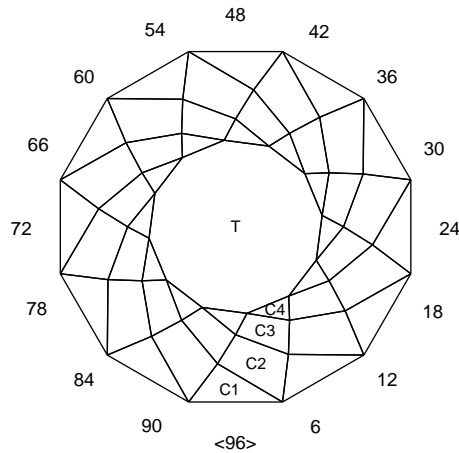

## Facet Data

Pavilion facets	84	Pavilion tiers	13
Girdle facets	12	Girdle tiers	1
Crown facets	49	Crown tiers	5
<b>Total facets</b>	<b>145</b>	<b>Total tiers</b>	<b>19</b>

## Size Data

L/W	1.000	P/W	0.431
H/W	0.548	C/W	0.109
V/W <sup>3</sup>	0.192	P/C	3.950

## Design Data

Angles for R.I.	1.54
Index gear	96

## Crown

C1	28.02	96-08-16-24-32-40-48-56-64-72-80-88
C2	23.69	02-10-18-26-34-42-50-58-66-74-82-90
C3	19.51	04-12-20-28-36-44-52-60-68-76-84-92
C4	15.46	06-14-22-30-38-46-54-62-70-78-86-94
T	0.00	40.8