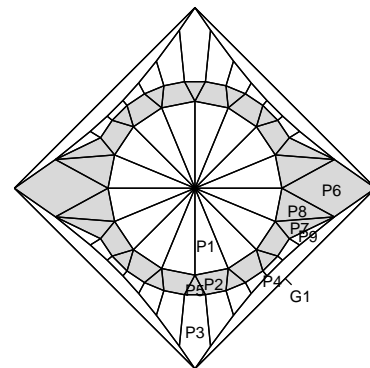

Buddha's Eye

Jon Olaf Svane - May 2019

Facet Data

Pavilion facets	78	Pavilion tiers	9
Girdle facets	4	Girdle tiers	1
Crown facets	56+1	Crown tiers	7+1
Total facets	139	Total tiers	18

Size Data

L/W	1.000	P/W	0.448
H/W	0.573	C/W	0.119
V/W ³	0.149	P/C	3.751

Design Data

Angles for R.I.	1.54
Symmetry	2-fold, mirror
Index gear	96

Pavilion

G1	90.00	12-36-60-84
P1	37.43	03-09-15-21-27-33-39-45-51-57-63-69-75-81-87-93
P2	41.35	03-09-15-33-39-45-51-57-63-81-87-93
P3	46.39	96-03-06-09-12-15-33-36-39-42-45-48-51-54-57-60-63-81-84-87-90-93
P4	78.28	12-36-60-84
P5	43.69	96-06-12-36-42-48-54-60-84-90
P6	45.84	24-72
P7	44.77	19-29-67-77
P8	43.45	21-27-69-75
P9	46.74	18-30-66-78

Crown

T	0.00	Table
C1	45.00	12-36-60-84
C2	20.00	03-09-15-21-27-33-39-45-51-57-63-69-75-81-87-93
C3	15.00	03-09-15-21-27-33-39-45-51-57-63-69-75-81-87-93
C4	18.03	12-36-60-84
C5	18.39	06-18-30-42-54-66-78-90
C6	19.27	96-24-48-72
C7	17.39	96-24-48-72