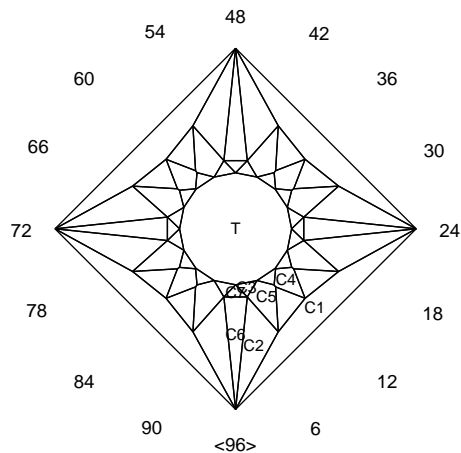

Buddha's Eye

Jon Olaf Svane - May 2019

Facet Data

Pavilion facets	78	Pavilion tiers	9
Girdle facets	4	Girdle tiers	1
Crown facets	56+1	Crown tiers	7+1
Total facets	139	Total tiers	18

Size Data

L/W	1.000	P/W	0.448
H/W	0.573	C/W	0.119
V/W ³	0.149	P/C	3.751

Design Data

Angles for R.I.	1.54
Symmetry	2-fold, mirror
Index gear	96

Pavilion

G1	90.00	12-36-60-84
P1	37.43	03-09-15-21-27-33-39-45-51-57-63-69-75-81-87-93
P2	41.35	03-09-15-33-39-45-51-57-63-81-87-93
P3	46.39	96-03-06-09-12-15-33-36-39-42-45-48-51-54-57-60-63-81-84-87-90-93
P4	78.28	12-36-60-84
P5	43.69	96-06-12-36-42-48-54-60-84-90
P6	45.84	24-72
P7	44.77	19-29-67-77
P8	43.45	21-27-69-75
P9	46.74	18-30-66-78

Crown

T	0.00	Table
C1	45.00	12-36-60-84
C2	20.00	03-09-15-21-27-33-39-45-51-57-63-69-75-81-87-93
C3	15.00	03-09-15-21-27-33-39-45-51-57-63-69-75-81-87-93
C4	18.03	12-36-60-84
C5	18.39	06-18-30-42-54-66-78-90
C6	19.27	96-24-48-72
C7	17.39	96-24-48-72