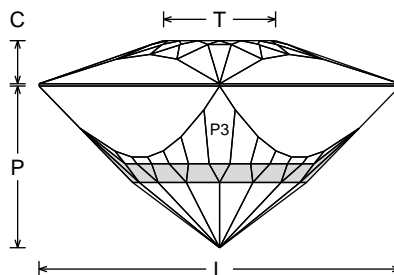

Buddha's Eye

Jon Olaf Svane - May 2019

Facet Data

Pavilion facets	78	Pavilion tiers	9
Girdle facets	4	Girdle tiers	1
Crown facets	56+1	Crown tiers	7+1
Total facets	139	Total tiers	18

Size Data

L/W	1.000	P/W	0.448
H/W	0.573	C/W	0.119
V/W ³	0.149	P/C	3.751

Design Data

Angles for R.I.	1.54
Symmetry	2-fold, mirror
Index gear	96

Pavilion

G1	90.00	12-36-60-84
P1	37.43	03-09-15-21-27-33-39-45-51-57-63-69-75-81-87-93
P2	41.35	03-09-15-33-39-45-51-57-63-81-87-93
P3	46.39	96-03-06-09-12-15-33-36-39-42-45-48-51-54-57-60-63-81-84-87-90-93
P4	78.28	12-36-60-84
P5	43.69	96-06-12-36-42-48-54-60-84-90
P6	45.84	24-72
P7	44.77	19-29-67-77
P8	43.45	21-27-69-75
P9	46.74	18-30-66-78

Crown

T	0.00	Table
C1	45.00	12-36-60-84
C2	20.00	03-09-15-21-27-33-39-45-51-57-63-69-75-81-87-93
C3	15.00	03-09-15-21-27-33-39-45-51-57-63-69-75-81-87-93
C4	18.03	12-36-60-84
C5	18.39	06-18-30-42-54-66-78-90
C6	19.27	96-24-48-72
C7	17.39	96-24-48-72